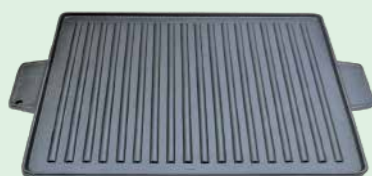

烤盘系列

WN3315 40x33x1.5CM

WN3530 35x3.3CM
WN4030 39.5x3CM

WN350-2 35X3.3

WN3838 38X38X2.3

WN4626A 45.5x26x1.5CM

WN201 40x20x1.5CM
WN202 45.5x23x1.5CM
WN203 50.5x23x1.5CM
WN204 79x34.8x1.8CM

WNYP 45.5x22.5x1.5CM