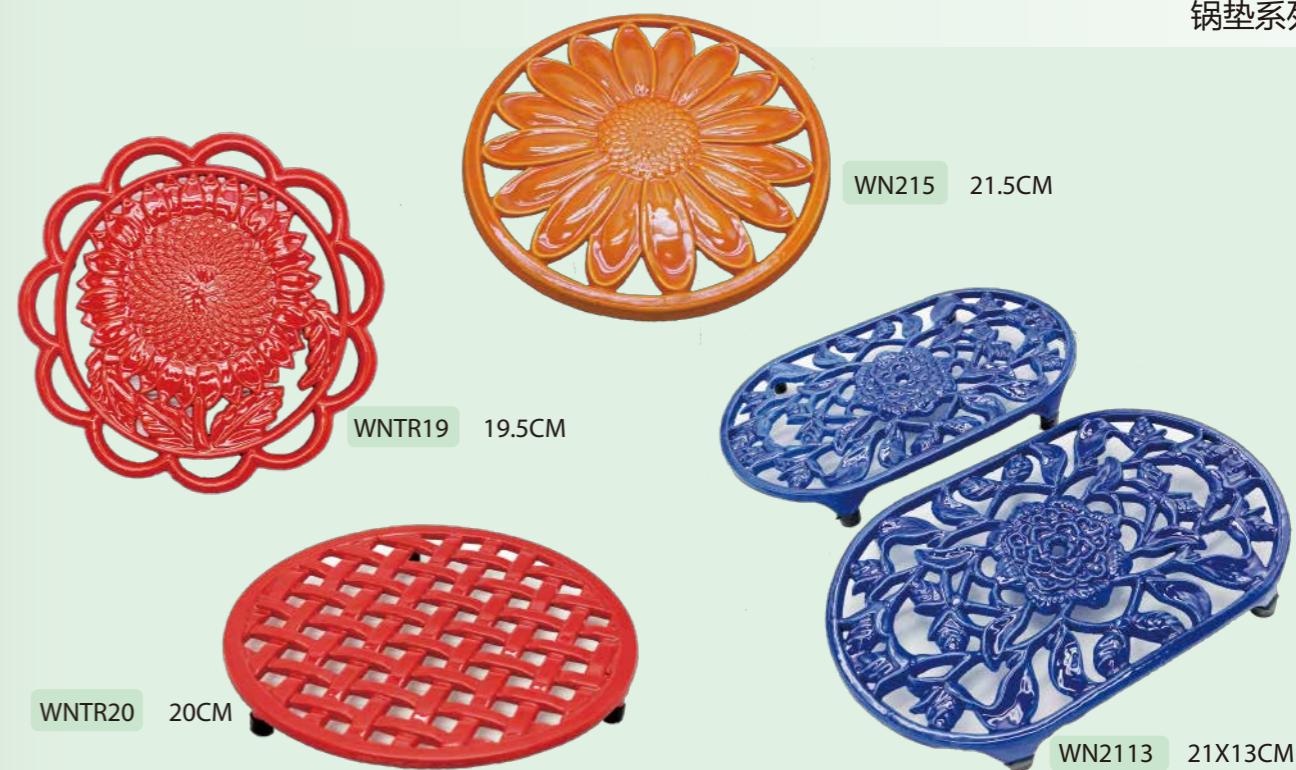

CASSEROLE

海鲜锅系列

WNBY24 25CM WNBY28 28CM	WN3006 30 X 9CM WN3007 30 X 6CM WN3008 30 X 9CM	WN3206 32CM WN3009 30 X 9CM WN3006 30 X 9CM
----------------------------	-------------------------------------------------------	---------------------------------------------------

MILK POT

奶锅系列

CASSEROLE

异型锅系列

FONDUE SET

火锅系列

TRIVET

锅垫系列